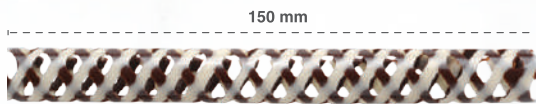

Rings & Teardrops

Телескоп шоколадный
Filter telescope dark/white
77107 (22 шт)