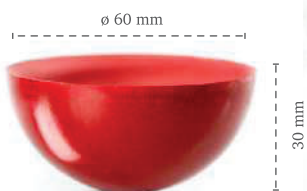

Красная пара
Coupole red
77404 (144 шт)