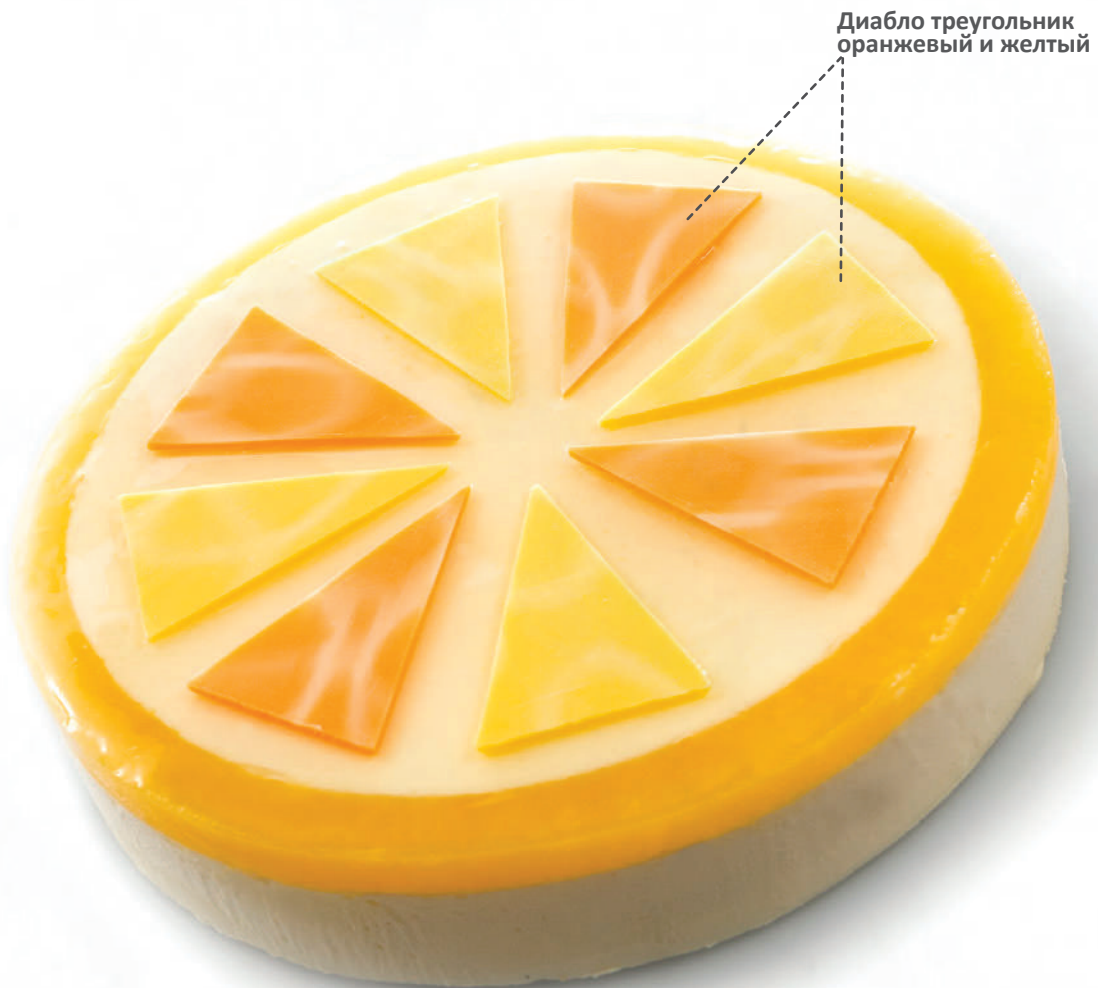

# Thin shapes

**Диабло треугольник  
зеленый и розовый**  
Diablo triangle green&pink  
73288 (290 шт)

**Диабло треугольник  
оранжевый и желтый**  
Diablo triangle orange&yellow  
73289 (290 шт)