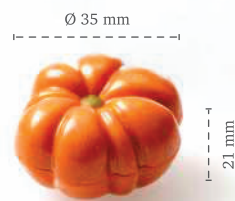

Голубика из шоколада
Chocolate blueberry
77449 (120 шт)