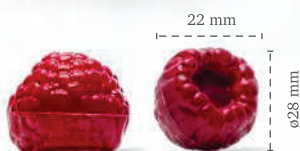

Малина из шоколада
Chocolate raspberry
77460 (72 шт)