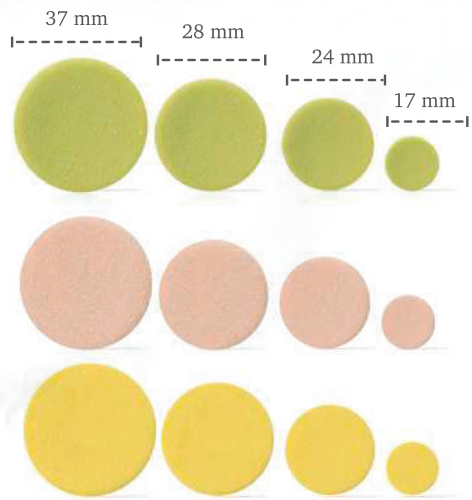

**Пластина квадрат темный**  
Filter square dark  
77004 (150 шт)

**Молочные брызги**  
Splash milk  
77179 (195 шт)

**Тройной цвет**  
Three color classic  
77395 (280 шт)

**Капли оригинальные**  
Spots original  
77223 (420 шт)