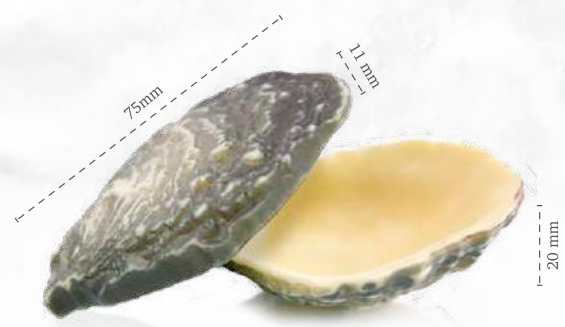

**Медовый купол**  
Honey comb coupole  
18165 (98 шт)

NEW

Пчёлка из шоколада  
Chocolate bee  
77889 (150 шт)

Пчёлка из шоколада

Устрица  
Chocolate oyster

Бронзовая мини жемчужина  
Mini pearl bronze

Устрица  
Chocolate oyster  
77509 (12 шт)

*That's the Dobla Touch*

Медовый домик с крышкой

ø 60 mm

Медовый домик с крышкой  
Honey pot  
77641 (48 шт)

72 mm

Яблоко купол  
Apple coupole green  
77682 (28 шт)

ø 72 mm

80 mm