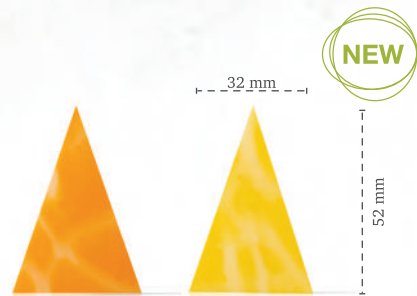

# Thin shapes

**Диабло треугольник  
зеленый и розовый**  
Diablo triangle green&pink  
73288 (290 шт)

**Диабло треугольник  
оранжевый и желтый**  
Diablo triangle orange&yellow  
73289 (290 шт)