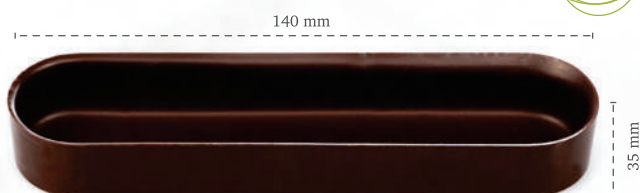

Сфера вельвет белый 8 см  
Sphere velvet white 8 cm  
77663 (22 шт)

Соты  
----- Honey comb yellow

Медовый домик  
с крышкой  
----- Honey pot

**irca**  
SINCE 1919

----- Извилистый большой листок  
Curvy leaf green large

----- Яблоко купол  
Apple coupole green

CREATING  
CHOCOLATE EXCITEMENT

Эклер лодочка  
молочно-белая

Эклер лодочка  
Eclair cup dark  
11236 (60 шт)

Эклер лодочка молочно-белая  
Eclair cup milk/white  
12230 (60 шт)