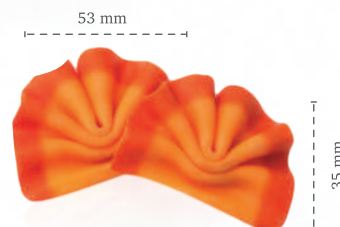

Веер миди оранжевый
Forest shavings midi orange
78011 (1 кг=200 шт)