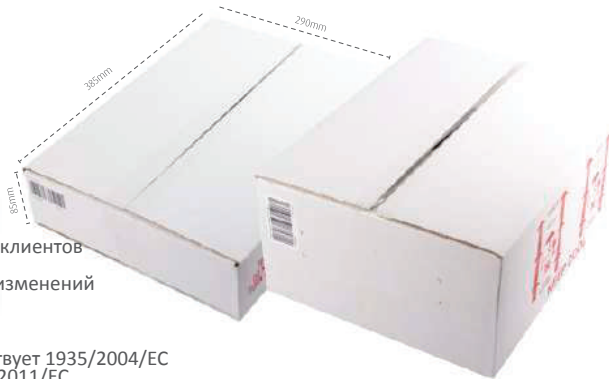

Cups packaging

Преимущества упаковки

- Ударопрочный
- Простота использования в производстве
- Не содержит хлорфторуглеродов / одобрен FDA
- Количество в ящике соответствует требованиям клиентов
- Защищает шоколад от влаги
- Изолирует шоколад от высоких температурных изменений
- # мастер-кейсов/блочных поддонов: 130
- # основных ящиков/европоддон: 104
- Материал мастер-кейса: картон 325-400 г.
- Декларация пищевого качества лотков соответствует 1935/2004/EC
- Доступен тест на миграцию в соответствии с 10/2011/EC