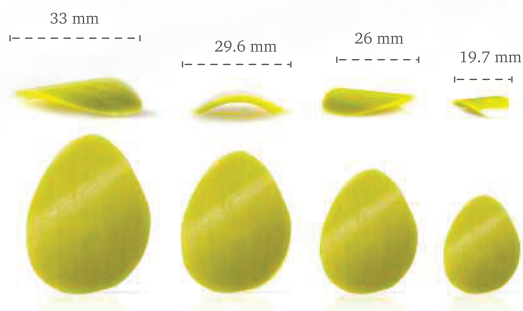

Твист белый

**Волна зеленая большая**  
Wave green large  
77776 (48 шт)

**Спираль темная**  
Spiral dark  
77051 (80 шт)

**Пышные лепестки зеленые**  
Curvy spots green  
77772 (280 шт)

**Рио**  
Rio dark/yellow  
77803 (36 шт)