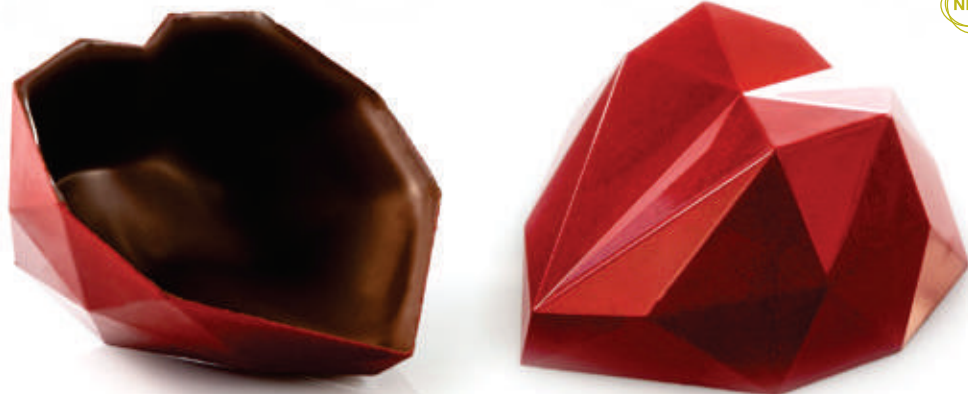

**Маленькая любовь**  
Petit love  
77376 (80 шт)

**Яркие губки**  
Hot lips  
77564 (177 шт)

**Сердце белое**  
Heart white  
77067 (32 шт)

Ø80mm

Пара сердец  
Red heart coupole  
77885 (36 шт)

Пара сердец