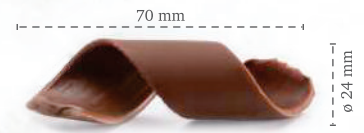

**Торнадо бело-черный**  
Tornado white/dark  
43124 (570 шт=0,8 кг)  
72111 (144 шт=0,2 кг)

**Дантелла темная**  
Dentelle dark  
41116 (1 кг)

**Турителла**  
Turitella  
72110 (117 шт)

**Турителла розово-белая**  
Turitella pink/white  
78192 (117 шт)