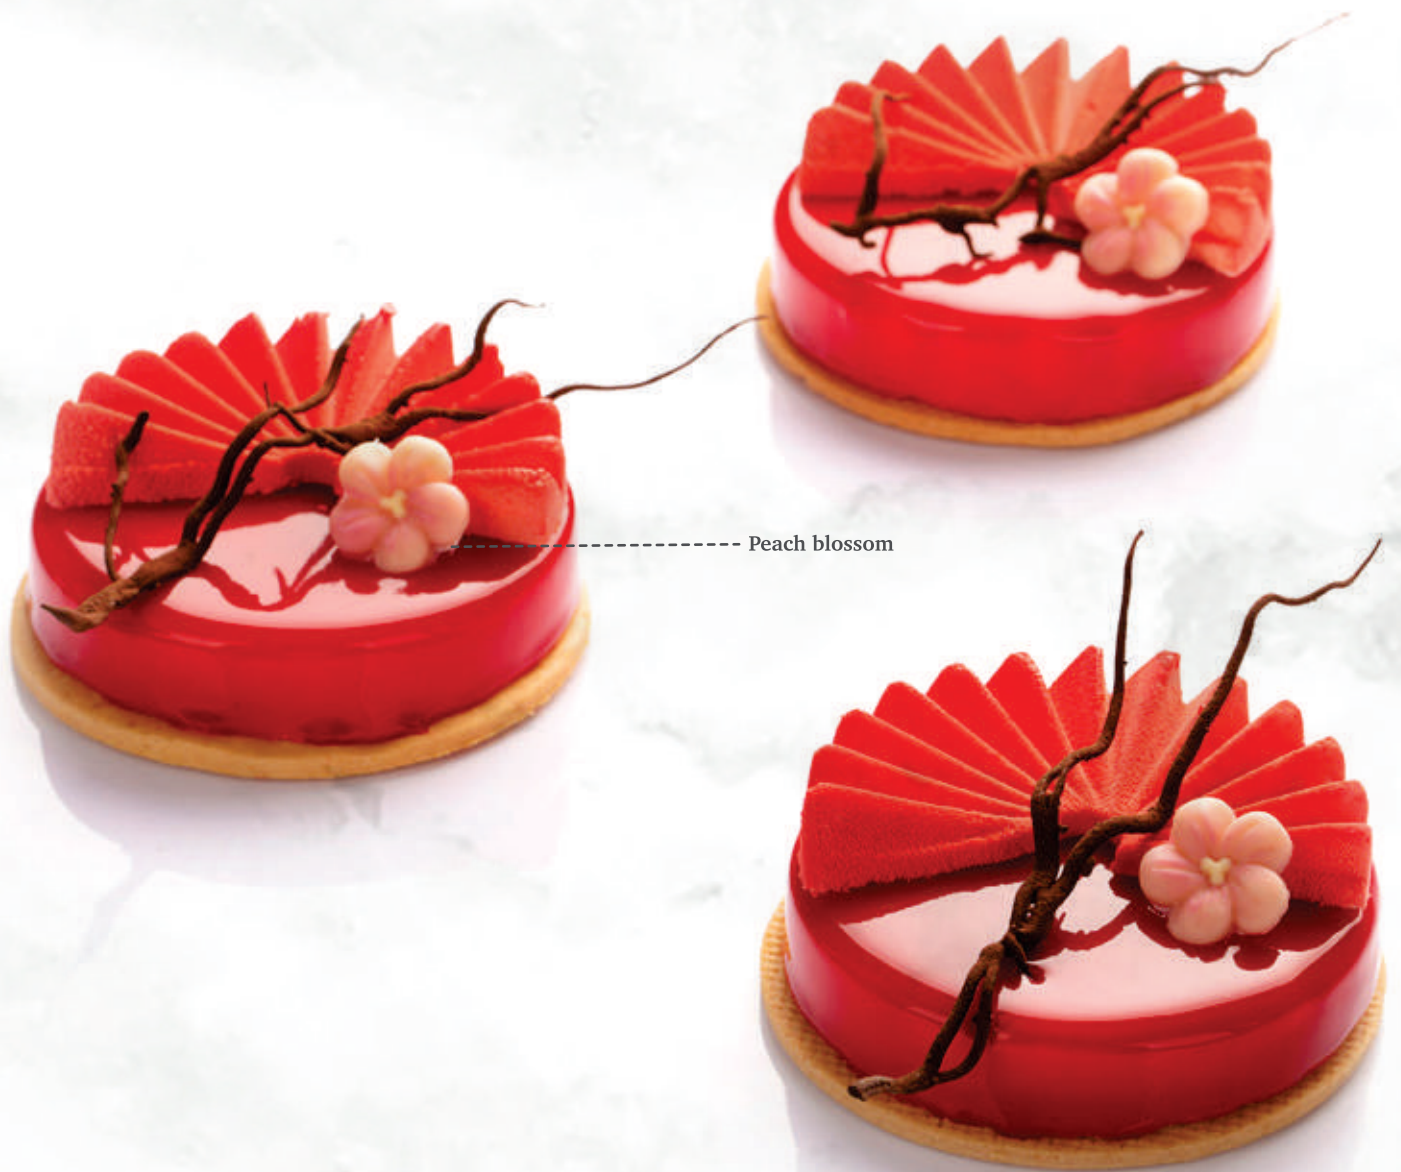

Peach blossom