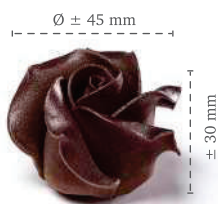

**Ядро фундука из шоколада**  
Chocolate hazelnut in shell  
77451 (120 шт)

**Тыква 3D**  
Pumpkin 3D  
77798 (48 шт)

Изысканная роза -----  
Chocolate signature rose

**Роза темная**  
Chocolate rose dark  
77491 (15 шт)