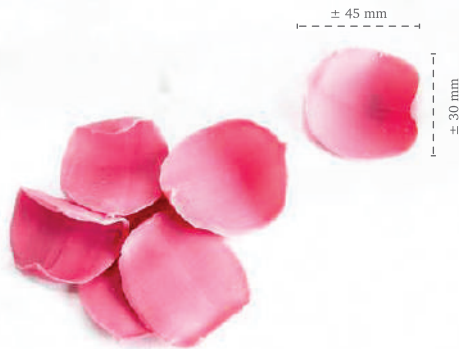

Curls & Shavings

Лепестки розы элегантные
Rose petals pink
48174 (200 г)