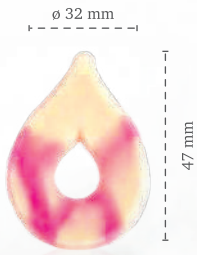

Пуччини розовый мрамор
Puccini drop white/purple
73222 (295 шт)