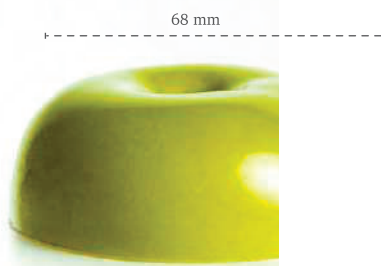

*That's the Dobla Touch*

Медовый домик с крышкой

ø 60 mm

Медовый домик с крышкой  
Honey pot  
77641 (48 шт)

72 mm

Яблоко купол  
Apple coupole green  
77682 (28 шт)

ø 72 mm

80 mm