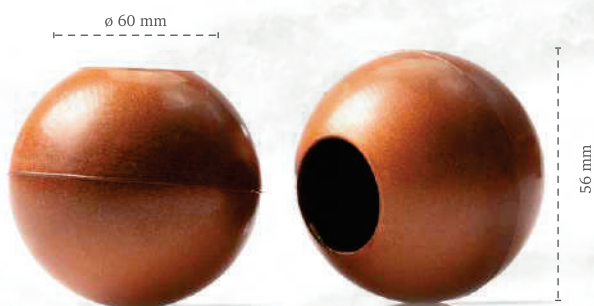

Бронзовый канделябр
Red luster sphere dark
18161 (36 шт)