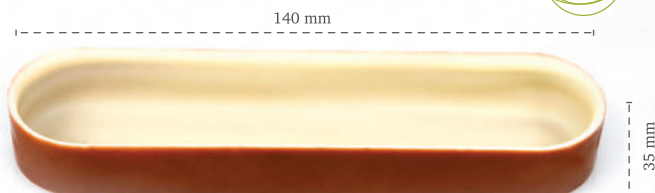

----- Яблоко купол  
Apple coupole green

CREATING  
CHOCOLATE EXCITEMENT

Эклер лодочка  
молочно-белая

Эклер лодочка  
Eclair cup dark  
11236 (60 шт)

Эклер лодочка молочно-белая  
Eclair cup milk/white  
12230 (60 шт)