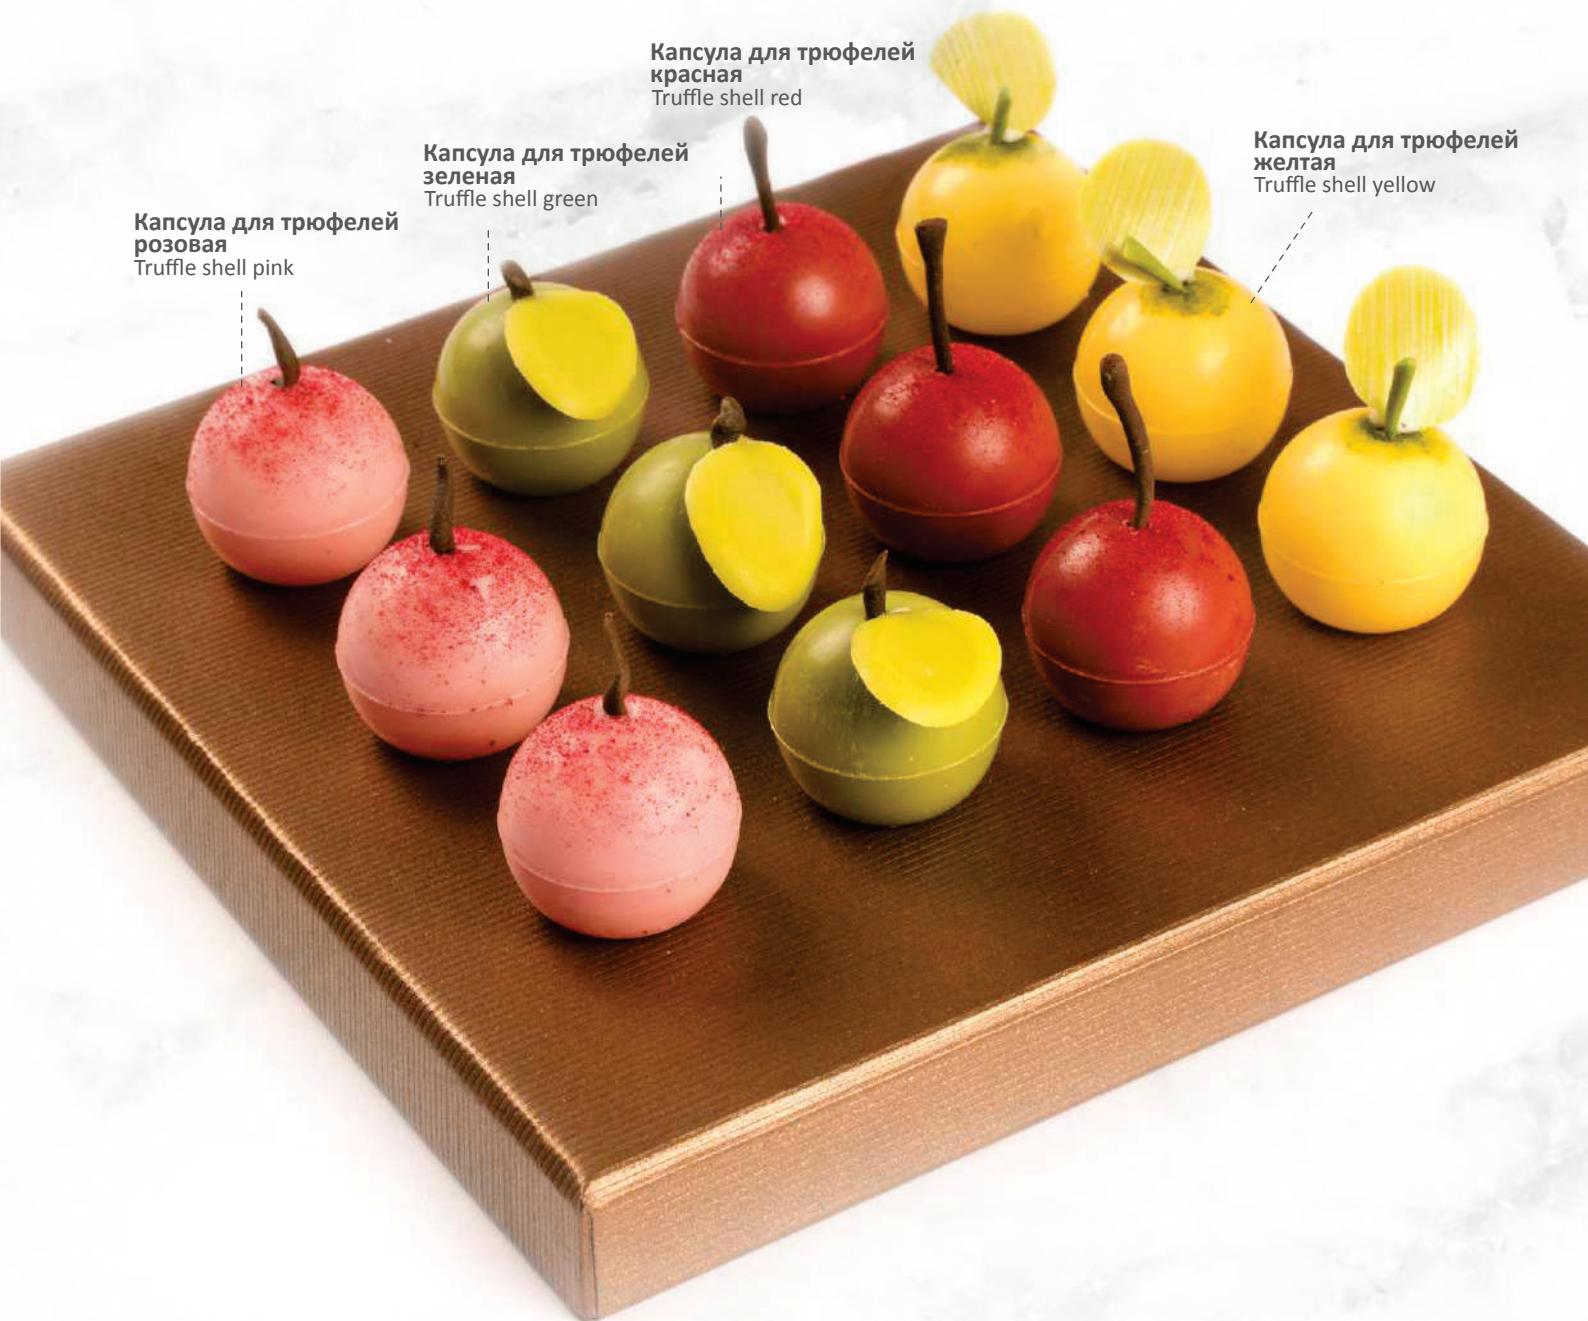

Капсула для трюфелей
красная
Truffle shell red

Капсула для трюфелей
зеленая
Truffle shell green

Капсула для трюфелей
желтая
Truffle shell yellow

Капсула для трюфелей
розовая
Truffle shell pink